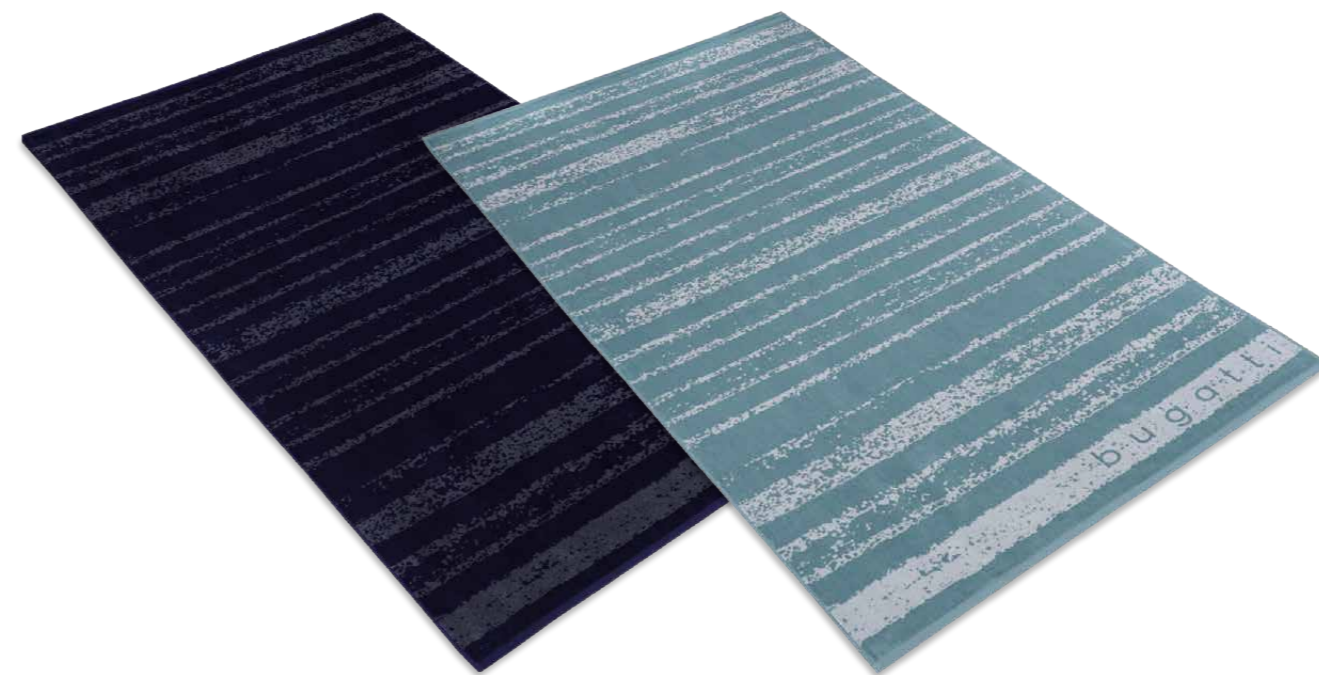

0004 camel

perezzi

100% SUPERSOFT BAUMWOLLE / SUPERSOFT COTTON

9611/3084

Handtuch / Hand towel

Duschtuch / Bath towel

GRÖSSE/
SIZE

50 x 100

67 x 140

BESTELLNR./
REF NR.

119 078

119 079

0003 marine blau

0002 cosmos

salerno

100% BAUMWOLLE / COTTON

9205/3110 VELOURS

Strandtuch / Beach towel

GRÖSSE/
SIZE

100 x 180

BESTELNR./
REF. NR.

119 071

0003 sea lavender

0002 marine blau

0001 burgundy

0002 graphit

0003 marine blau

0004 camel/ivory

angelo

100% BAUMWOLLE / COTTON

9205/5025 VELOURS

Strandtuch / Beach towel