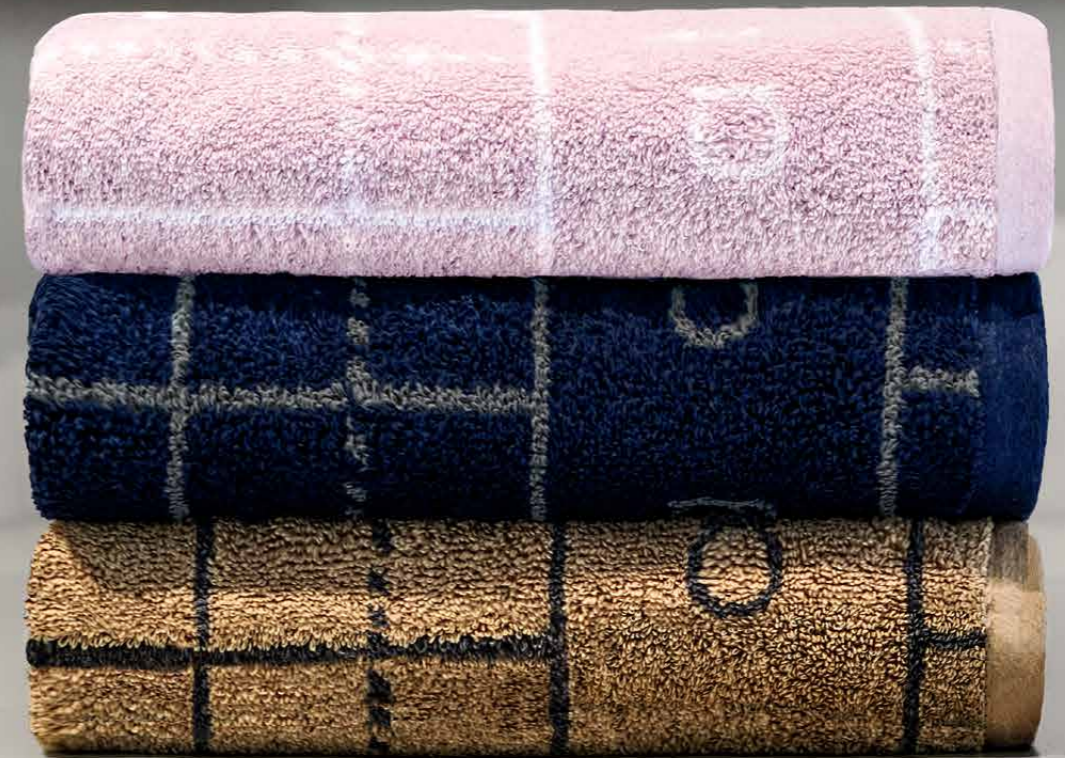

0001 sea lavender

0003 marine blau

0004 camel

perezzi

100% SUPERSOFT BAUMWOLLE / SUPERSOFT COTTON

9611/3084

Handtuch / Hand towel

Duschtuch / Bath towel

GRÖSSE/
SIZE

50 x 100

67 x 140

BESTELLNR./
REF NR.

119 078

119 079