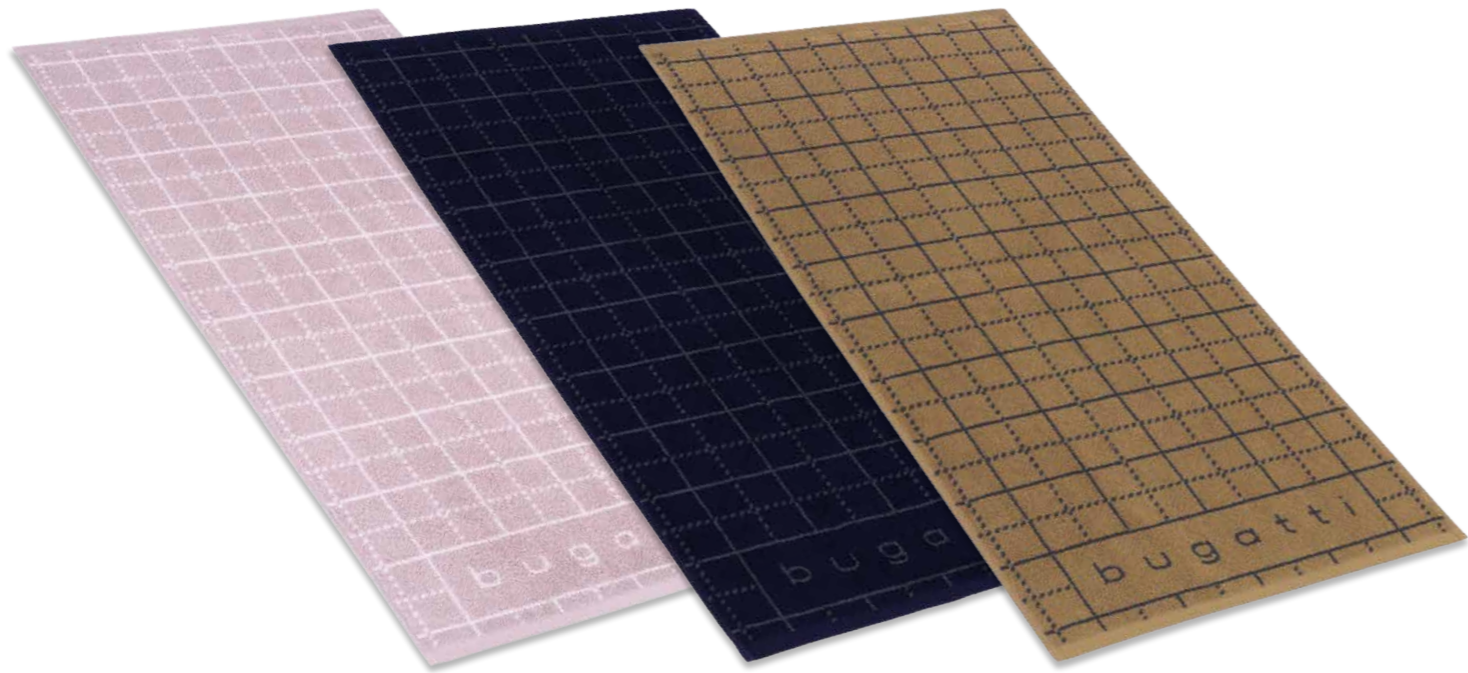

GRÖSSE/
SIZE

50 x 100

67 x 140

BESTELNR./
REF NR.

118 844

118 845

0001 sea lavender

0003 marine blau

9205/3110 VELOURS

Strandtuch / Beach towel

GRÖSSE/
SIZE

100 x 180

BESTELNR./
REF. NR.

119 071

0003 sea lavender

0002 marine blau