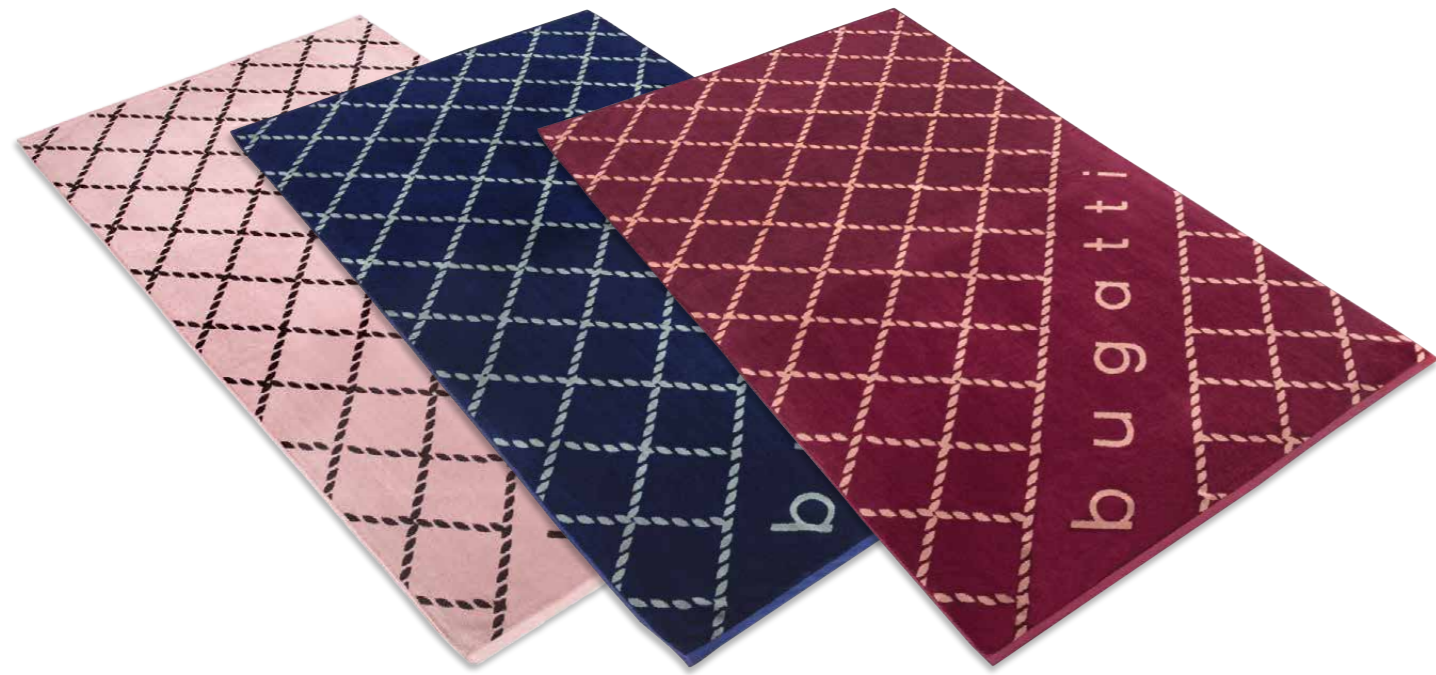

9205/3110 VELOURS

Strandtuch / Beach towel

GRÖSSE/
SIZE

100 x 180

BESTELNR./
REF. NR.

119 071

0003 sea lavender

0002 marine blau

0001 burgundy

0002 graphit

0003 marine blau

0004 camel/ivory

angelo

100% BAUMWOLLE / COTTON

9205/5025 VELOURS

Strandtuch / Beach towel