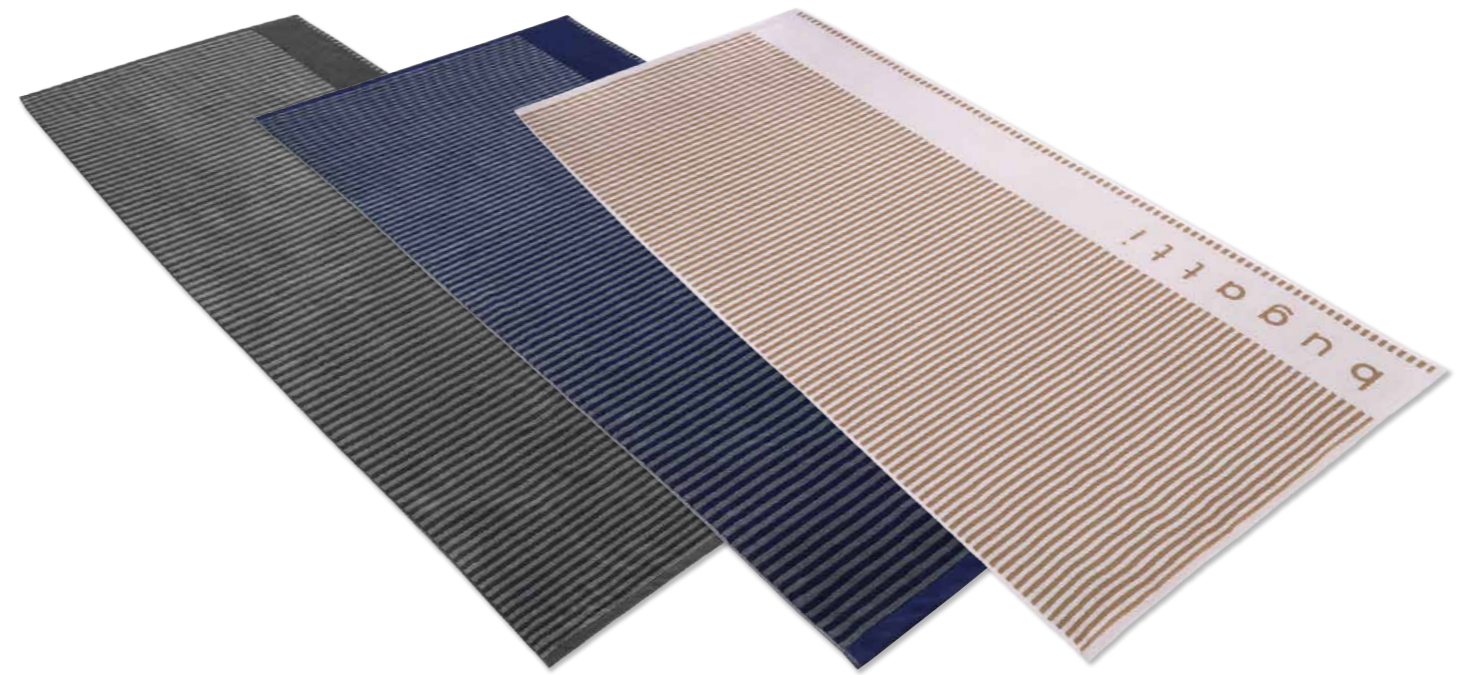

67 x 140

BESTELLNR./
REF NR.

119 078

119 079

0003 marine blau

0002 cosmos

salerno

100% BAUMWOLLE / COTTON

9205/3110 VELOURS

Strandtuch / Beach towel

GRÖSSE/
SIZE

100 x 180

BESTELNR./
REF. NR.

119 071

0003 sea lavender

0002 marine blau

0001 burgundy

0002 graphit

0003 marine blau

0004 camel/ivory

angelo

100% BAUMWOLLE / COTTON

9205/5025 VELOURS

Strandtuch / Beach towel